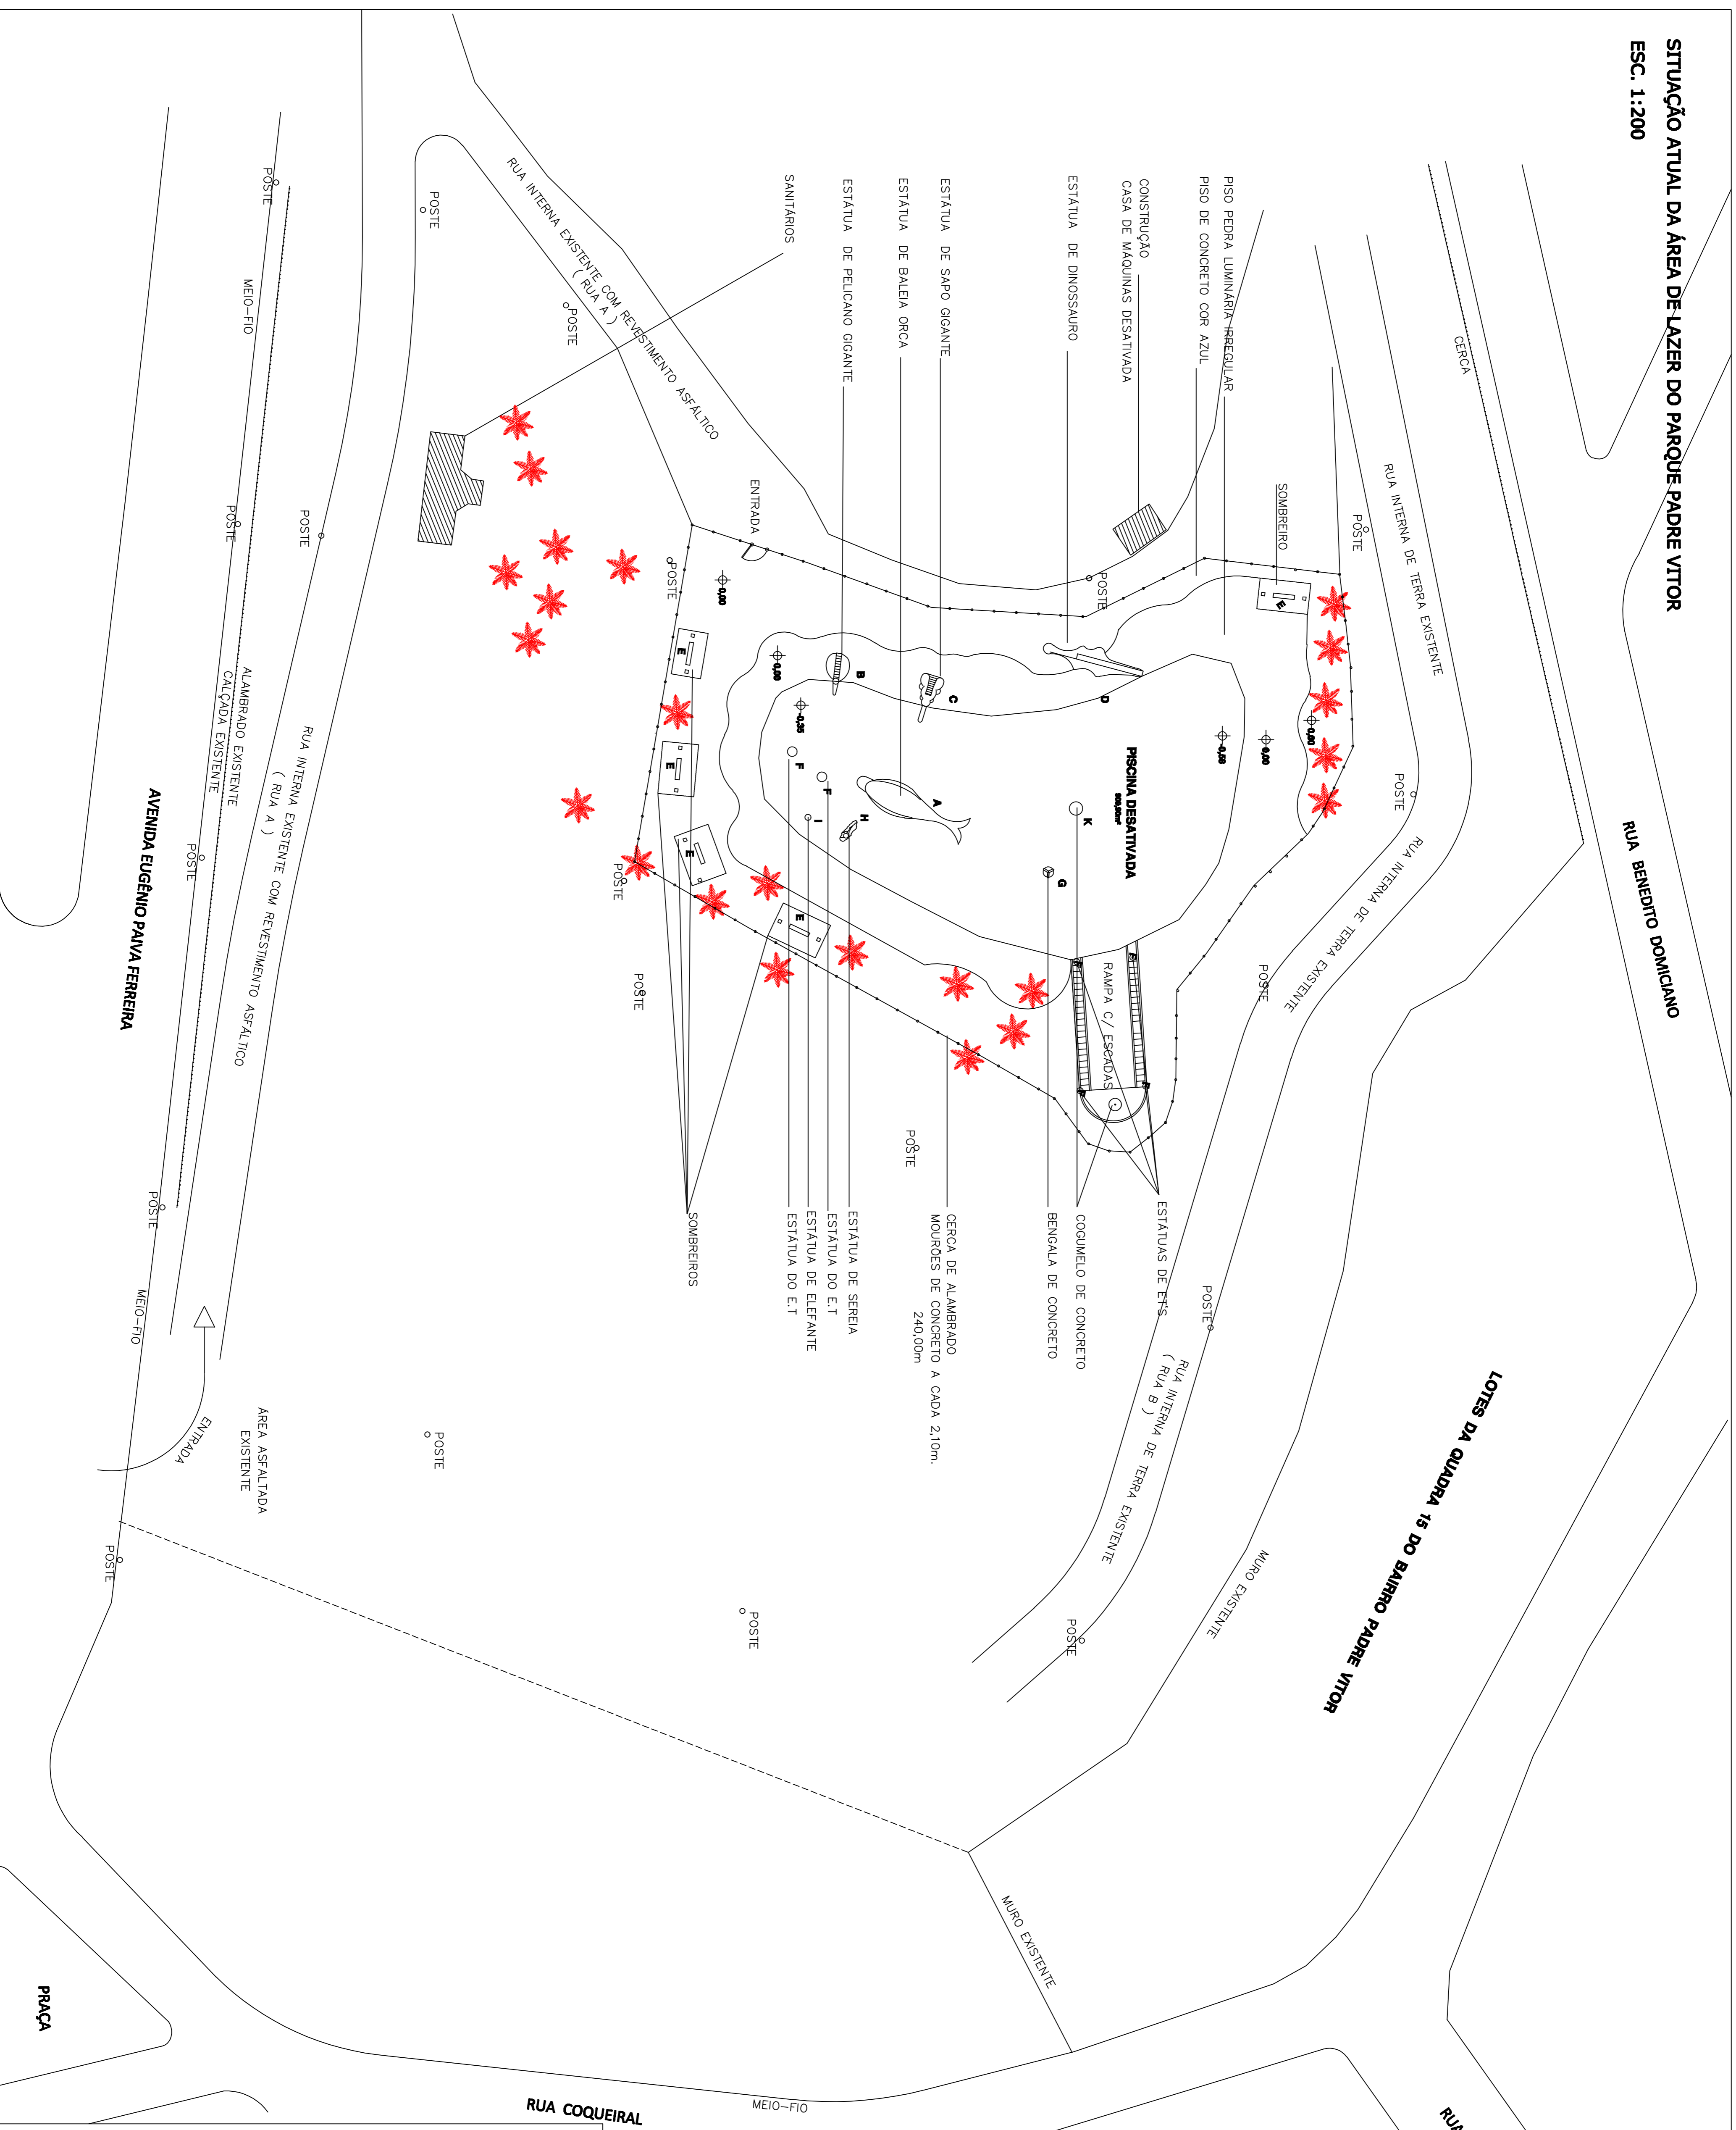

SITUAÇÃO ATUAL DA ÁREA DE LAZER DO PARQUE PADRE VITOR
ESC. 1:200

LOTES DA QUADRA 15 DO BAIRRO PADRE VITOR

<p>PROPOSTA: Área Verde do Bairro Padre Vitor</p> <p>PROPOSTA DE: PRESENTADA DO MUNICÍPIO DE VIMBENA</p> <p>PROPOSTA DE: VANDERLEY M.</p> <p>PROPOSTA DE: ...</p>		
<p>PROPOSTA DE: ...</p> <p>PROPOSTA DE: ...</p> <p>PROPOSTA DE: ...</p>		
<p>PROPOSTA DE: ...</p> <p>PROPOSTA DE: ...</p> <p>PROPOSTA DE: ...</p>		
<p>PROPOSTA DE: ...</p> <p>PROPOSTA DE: ...</p> <p>PROPOSTA DE: ...</p>		
<p>PROPOSTA DE: ...</p> <p>PROPOSTA DE: ...</p> <p>PROPOSTA DE: ...</p>		
<p>PROPOSTA DE: ...</p> <p>PROPOSTA DE: ...</p> <p>PROPOSTA DE: ...</p>		
<p>PROPOSTA DE: ...</p> <p>PROPOSTA DE: ...</p> <p>PROPOSTA DE: ...</p>		
<p>PROPOSTA DE: ...</p> <p>PROPOSTA DE: ...</p> <p>PROPOSTA DE: ...</p>		